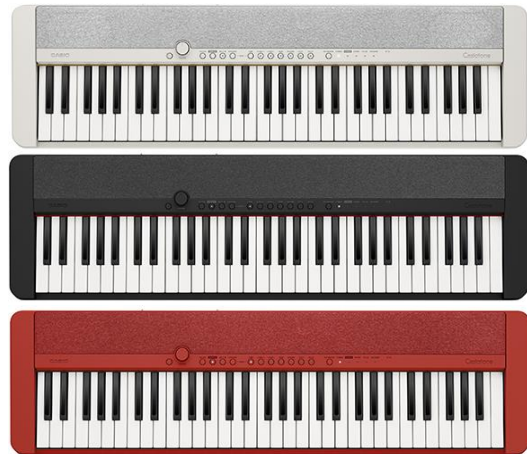

## Make Music, Anytime, Anywhere Casio erweitert die beliebte Casiotone-Serie um weitere Modelle

**CT-S1**

**Norderstedt, 07. April 2021** — Casio kündigt die Veröffentlichung des Casiotone CT-S1 an: Ein digitales Keyboard im minimalistischen Design, das die Brücke zwischen Keyboard und Digitalpiano schlägt. Das CT-S1 ist das neueste Mitglied digitaler Keyboards der Casiotone Serie, die nach dem Konzept "Make Music, Anytime, Anywhere" entwickelt wurden.

Das neue CT-S1 wurde für alle entwickelt, die das Musizieren in ihren Alltag integrieren möchten. Mit seinem minimalistischen Design, das aus klaren Linien, der Klaviatur, den eingebauten Lautsprechern und einer ausgewählten Anzahl an Bedienelementen besteht, fügt sich das Instrument nahtlos in jeden Lebensstil ein. Dank seiner Kompaktheit eignet sich das CT-S1 für das Spielen zuhause und unterwegs - zu jeder Zeit und an jedem Ort. Gleichzeitig sorgen die Casio AiX Sound Source und ein neu entwickeltes Audiodesign für eine hohe Klangqualität und einen satten Sound.

Mit dem separat erhältlichen Bluetooth®-Adapter lässt sich das CT-S1 auch mit Smartphones, Tablets und anderen Geräten verbinden und bietet damit noch mehr Möglichkeiten für den perfekten Musikgenuss – ob als kabelloser Lautsprecher oder zum Mitspielen der Lieblingssongs. Mit Hilfe der Chordana Play App kann dazu das Tempo oder die Tonart der gespielten Songs geändert werden. Mit der Notenansicht und der Piano-Roll-Darstellung können Fortgeschrittene ihr Repertoire erweitern und Einsteiger\*innen bei den ersten Schritten optimal unterstützt werden.